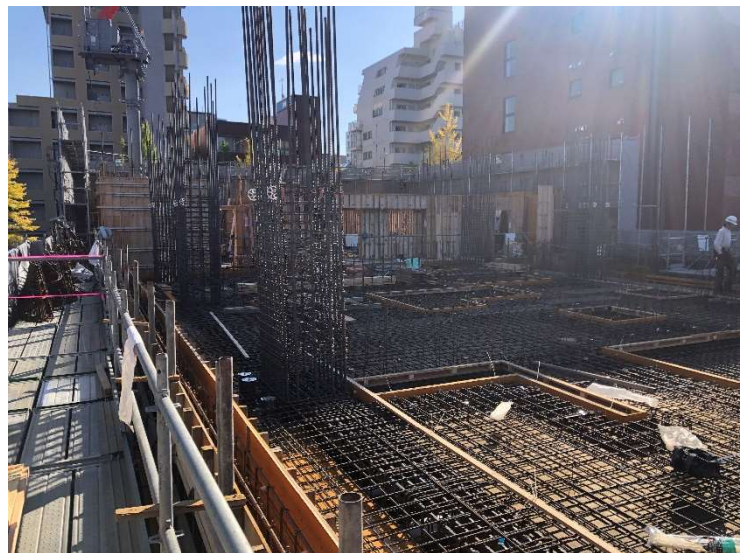

安全パトロール実施状況

令和6年10月に社内安全パトロールを実施しました。
各現場にて安全に工事が進められているか確認しています。

岩沼市内（型枠）

仙台市青葉区上杉（型枠）

多賀城市下馬（土木）

仙台市若林区二軒茶屋（建築）